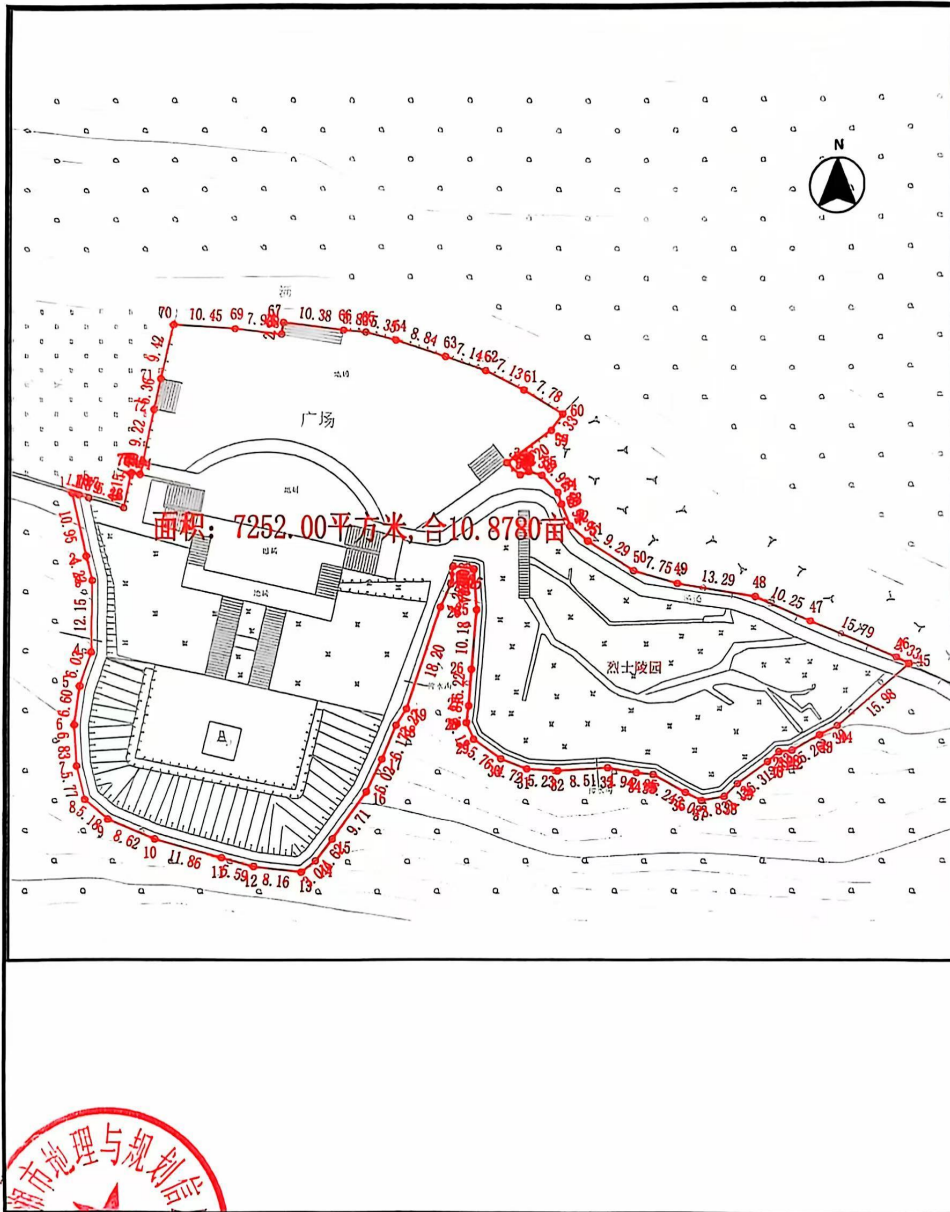

五尖山烈士陵园保护范围红线图

2024-37

面积: 7252.00平方米, 合10.8780亩

1:1000

测量员: 周理祥
绘图员: 万炫